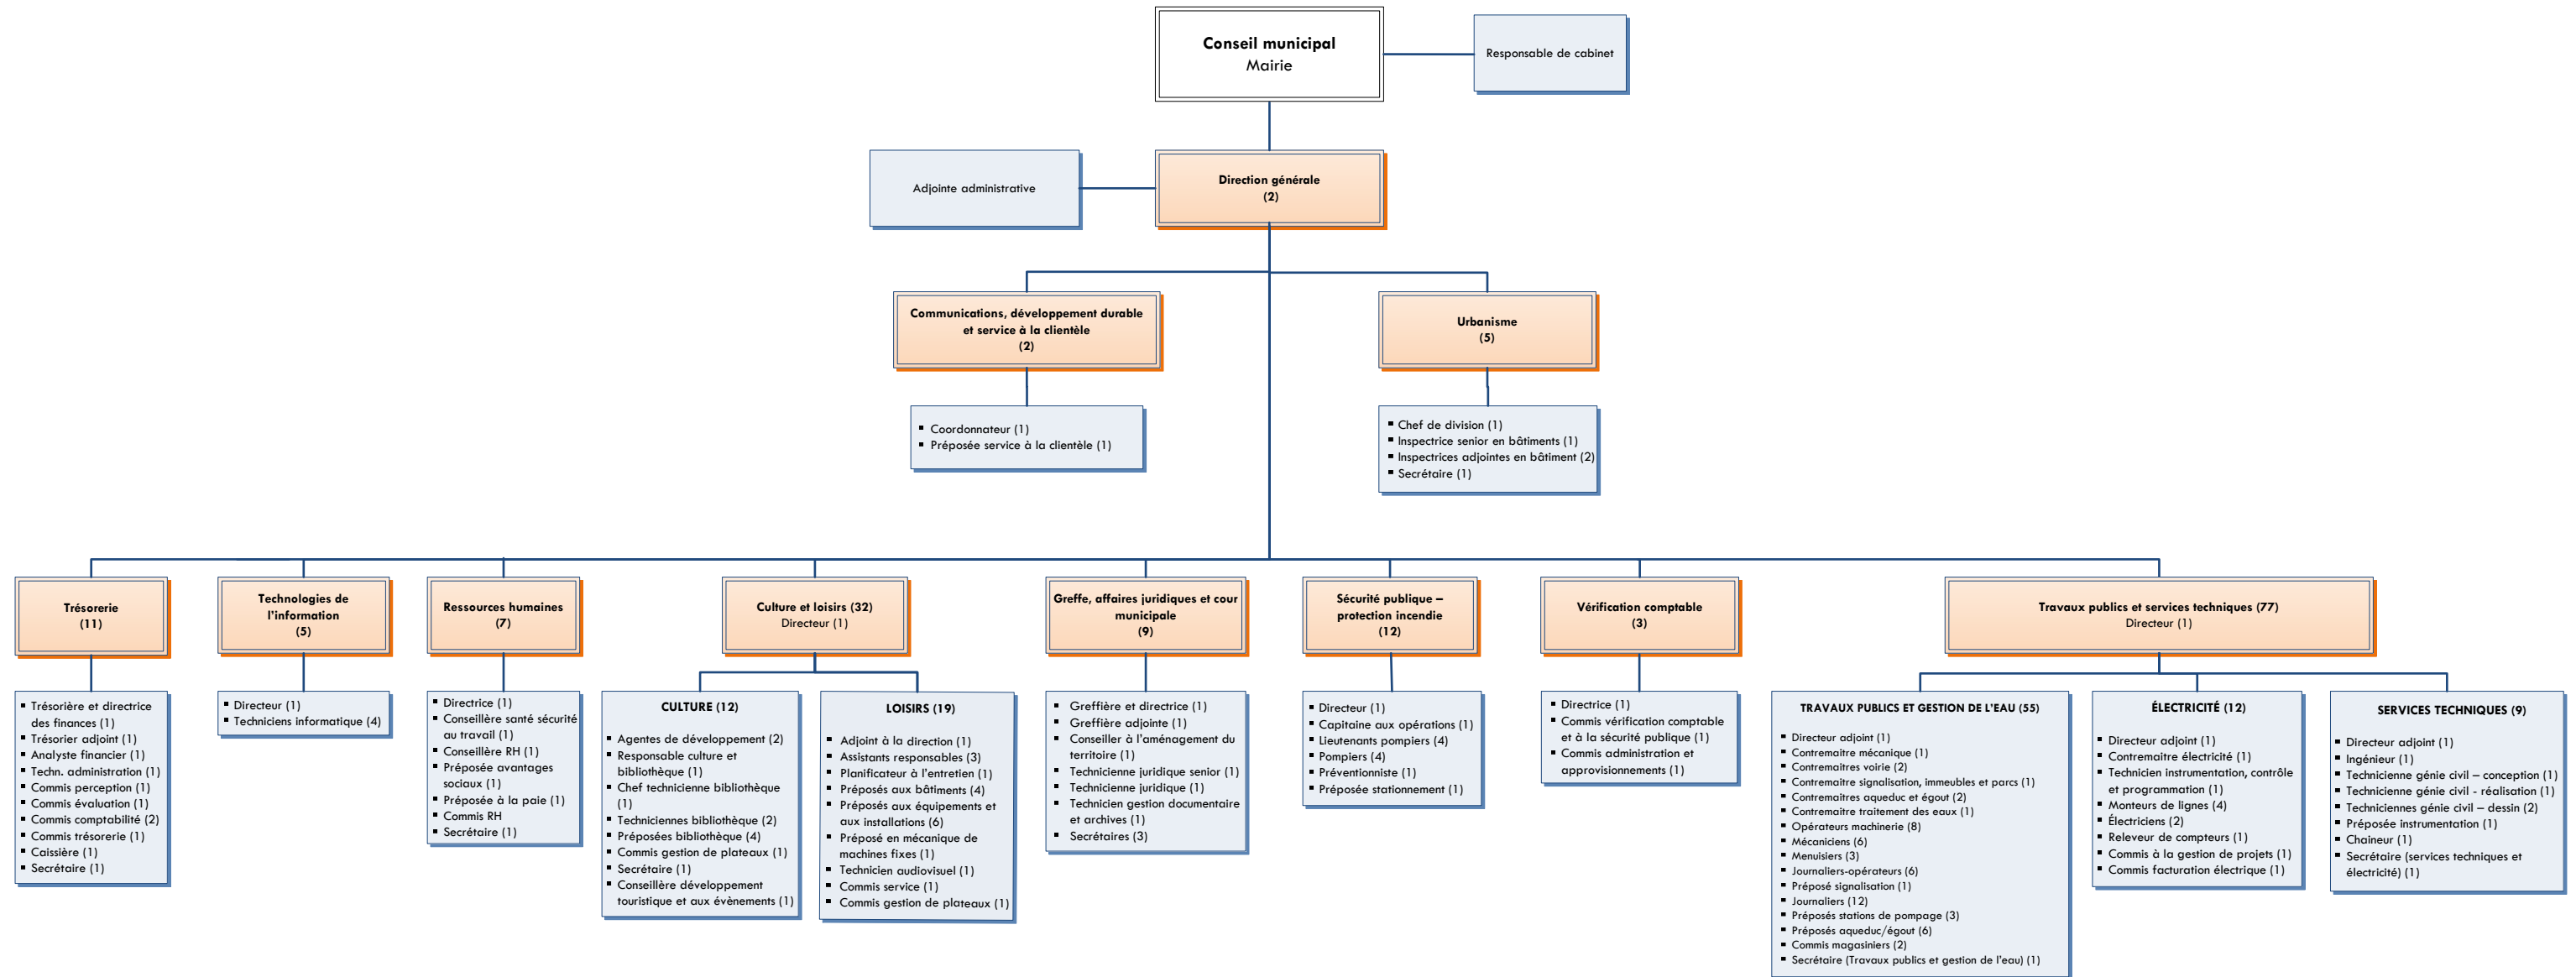

Ville de Baie-Comeau

Nombre d'employés 165 postes permanents

- 38 postes cadres
- 127 postes syndiqués :
 - 65 cols blancs
 - 52 cols bleus
 - 10 pompiers

NOTE : les postes écrits en rouge sont contractuels donc non inclus dans le nombre