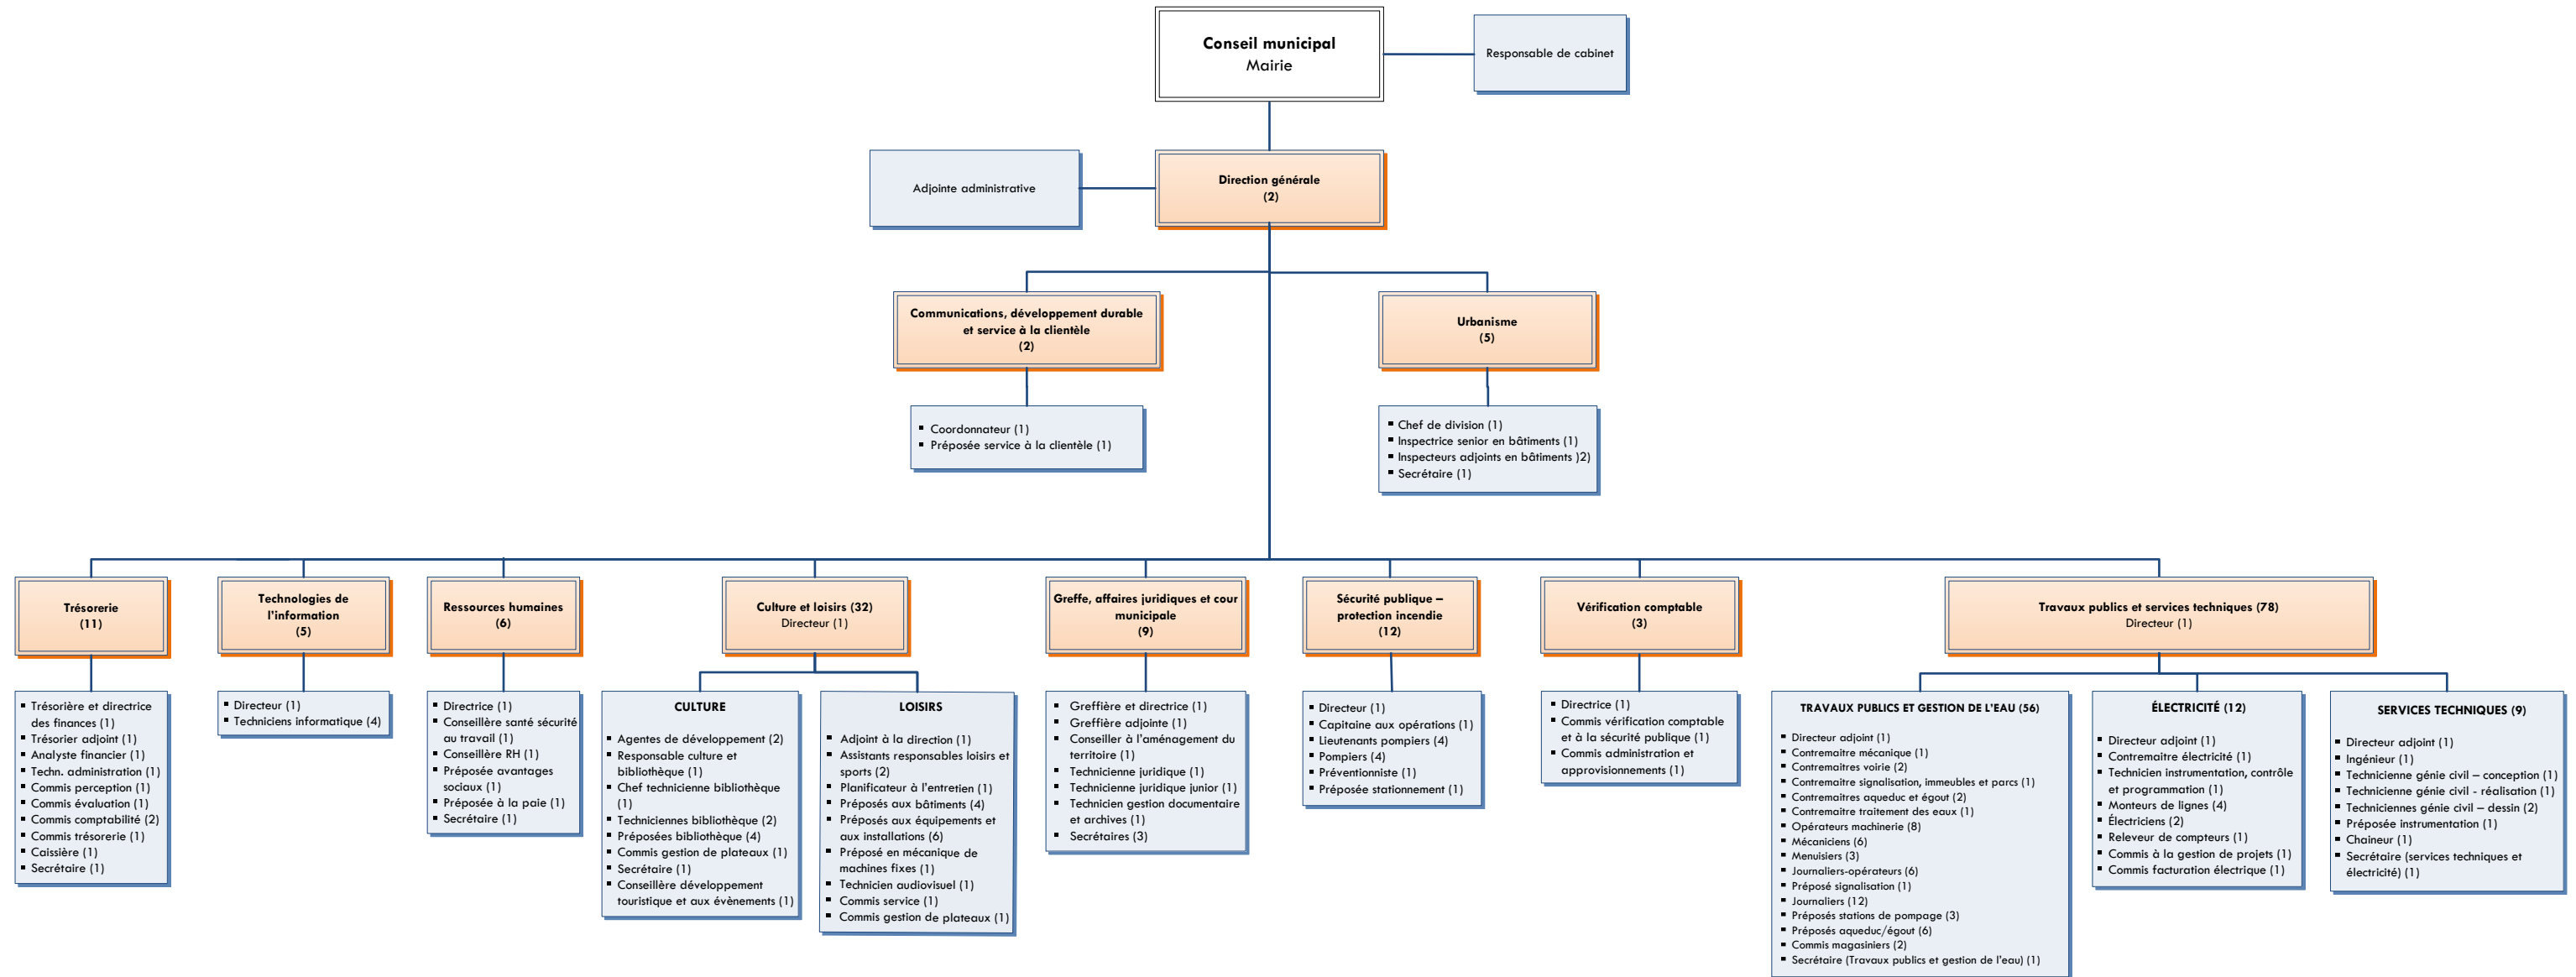

# Ville de Baie-Comeau

## Nombre d'employés 165 postes permanents

- 38 postes cadres
- 127 postes syndiqués :
  - 64 cols blancs
  - 53 cols bleus
  - 10 pompiers

**NOTE :** les postes écrits en rouge sont contractuels donc non inclus dans le nombre