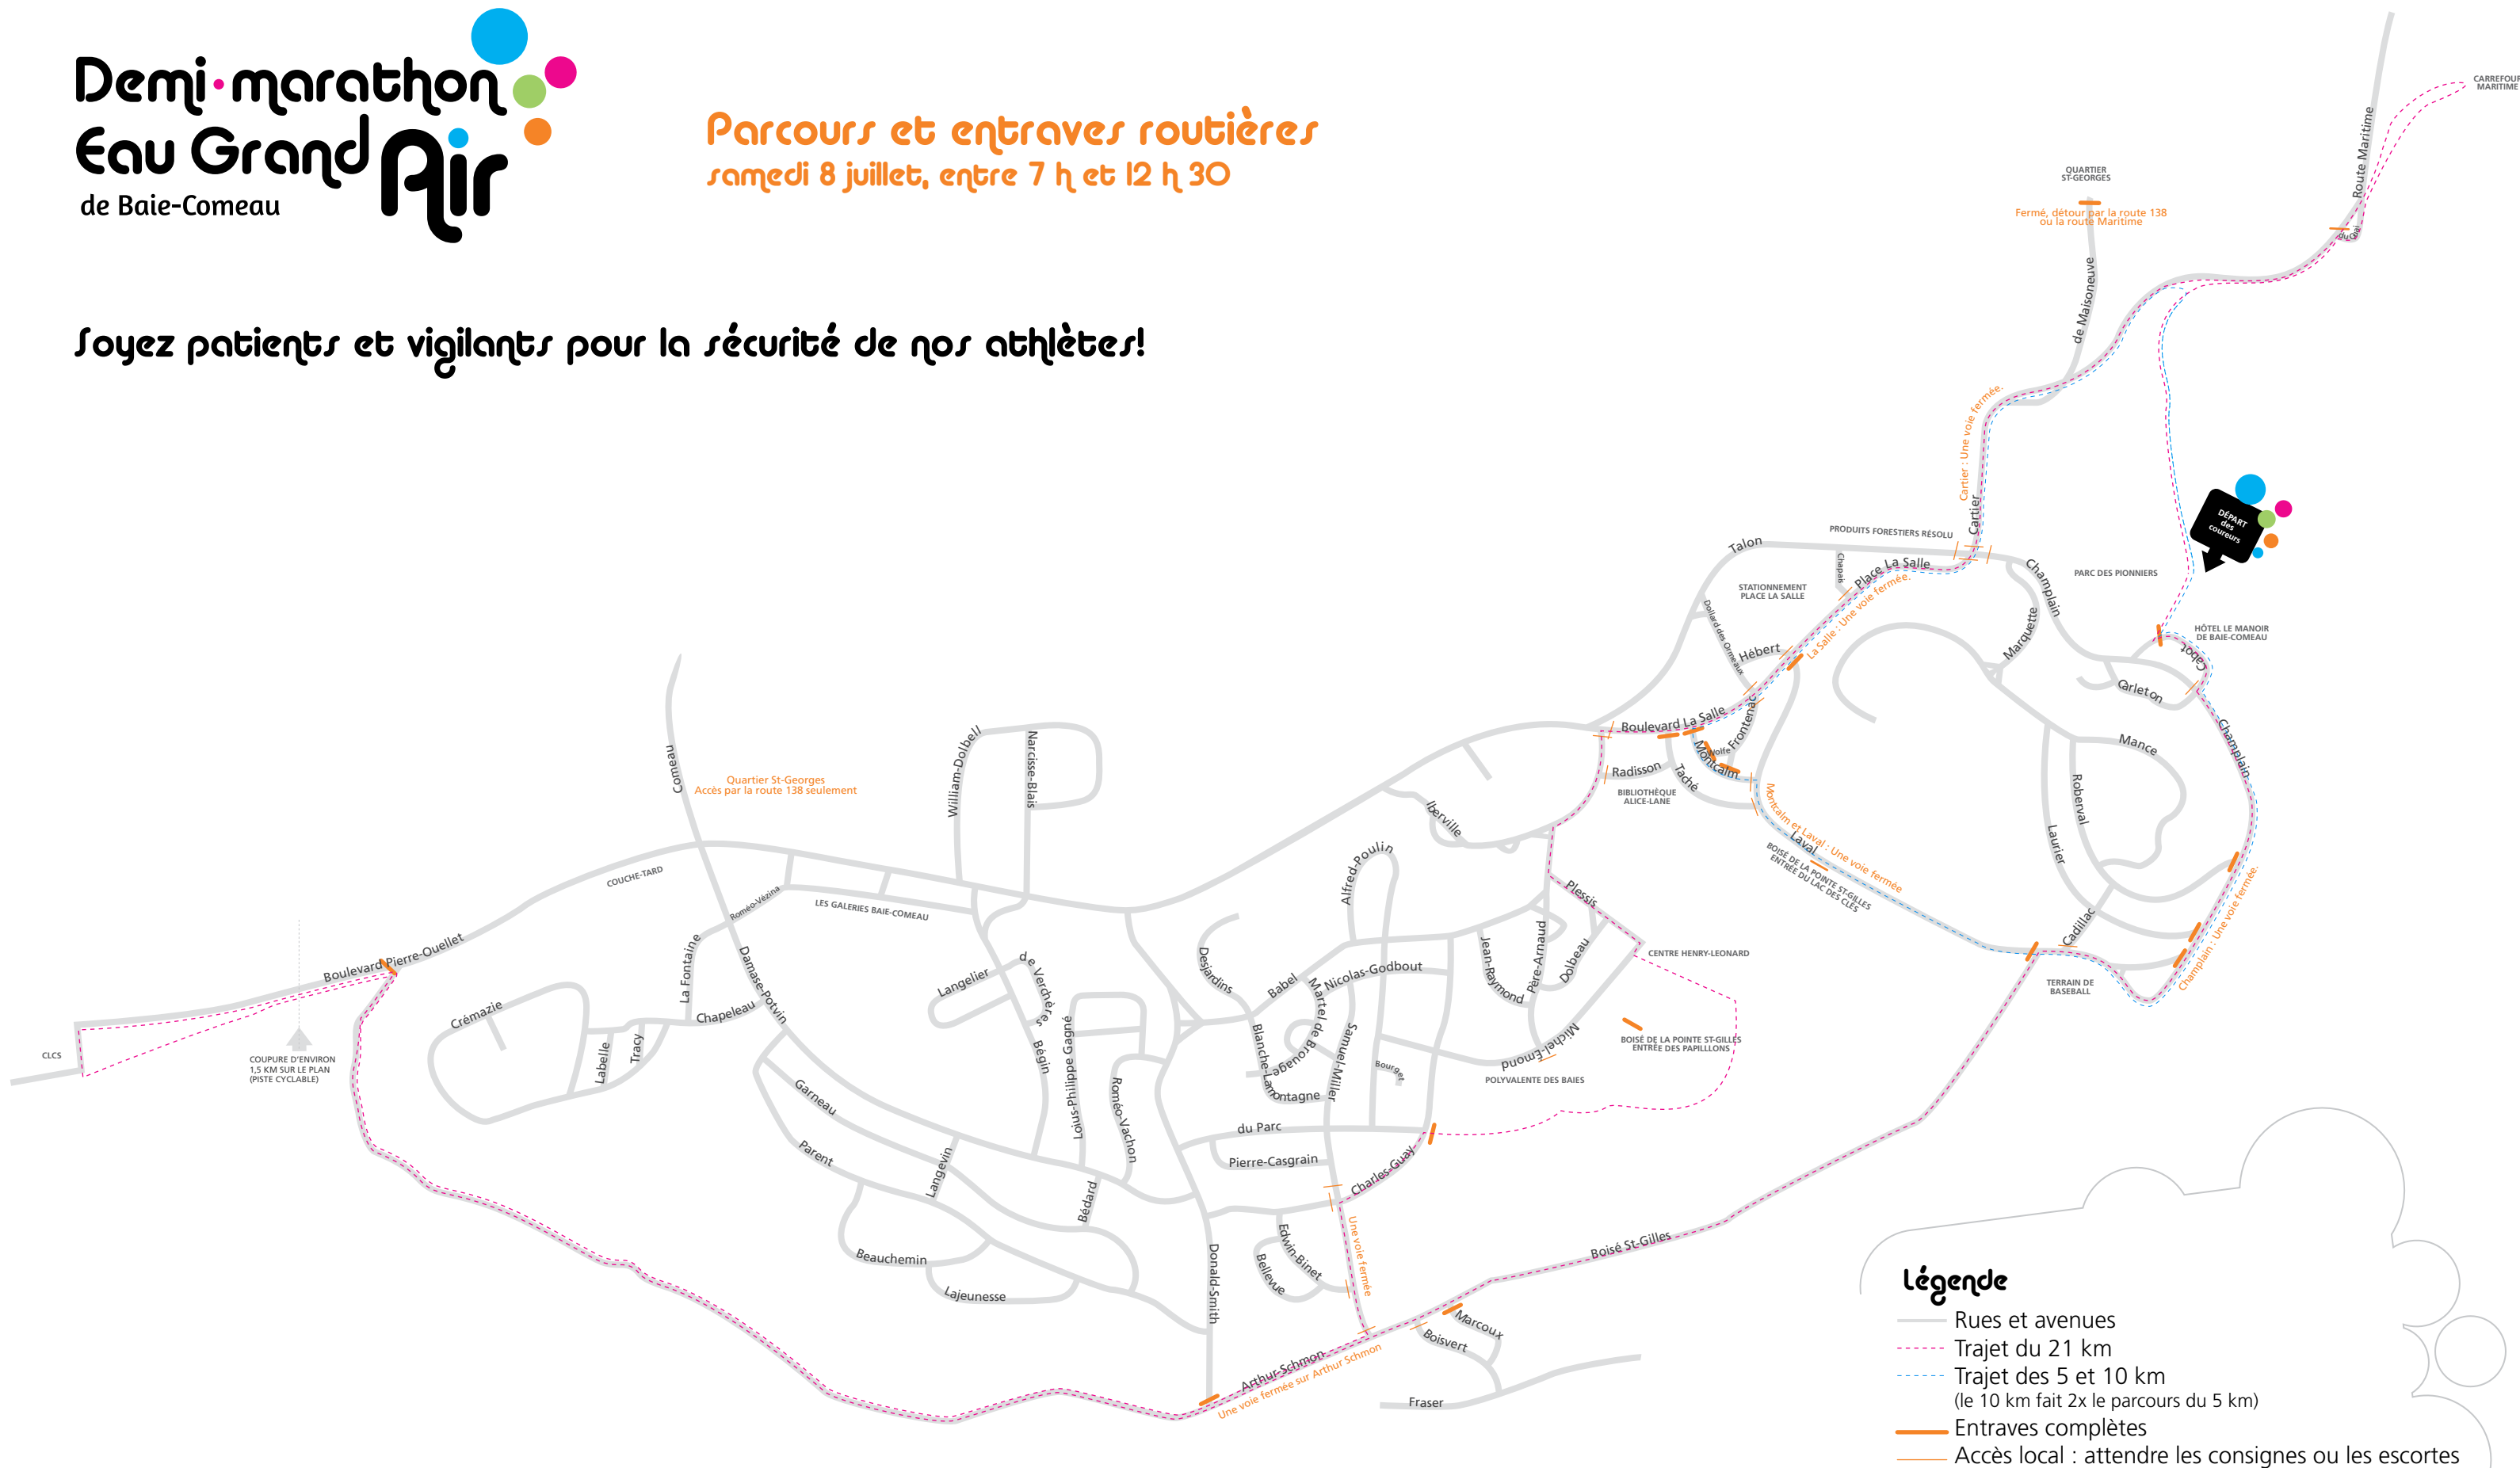

Parcours et entraves routières
samedi 8 juillet, entre 7 h et 12 h 30

Soyez patients et vigilants pour la sécurité de nos athlètes!

Une voie fermée, en alternance avec escorte, sur les rue Champlain, Laval et Montcalm